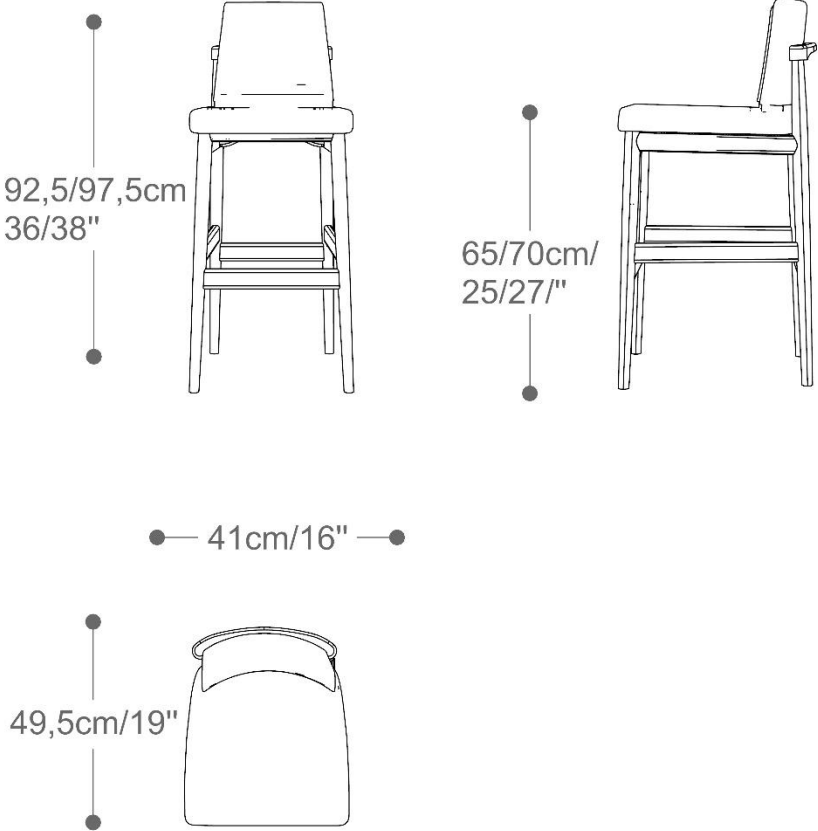

Banqueta Ametista

BANQUETA
AMETISTA

BRETON